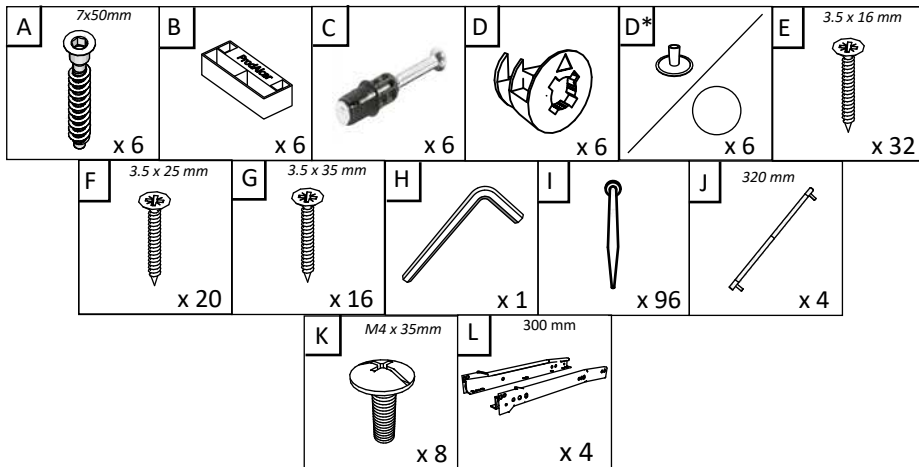

EN

NUMBER	LENGTH	WIDTH	PCS	COLOUR
1	1202	351	1	COLOUR
2	1200	350	1	COLOUR
3	393	350	2	COLOUR
4	393	334	1	COLOUR
5	192	579	4	COLOUR
6	519	100	4	COLOUR
7	519	100	4	COLOUR
8	300	100	8	COLOUR
9	550	300	4	BACK PANEL
10	1196	421	1	BACK PANEL